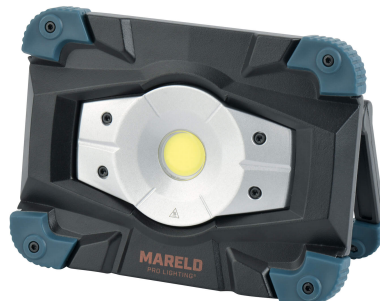

Projecteur de travail FLASH 2800 lumens rechargeable

Référence : T690000096

Marque : Mareld

Date d'impression : 21/09/2020

Description

Un projecteur de travail flexible et rechargeable. Extrêmement résistant aux impacts et très lumineux pour sa taille. Equipé d'une prise USB pour charger un téléphone portable, etc.

Extrêmement résistant aux impacts

- Facile à porter
- 3 heures de fonctionnement à 100% de luminosité
- IP 65
- 2800 lumens

Caractéristiques

Durée de vie ampoules	30000h
Temps de charge	4.0h
Flux lumineux	2800lm
Température couleur	6500K75RA
Consommation	30W
Marquage CE	Oui
Hauteur	135.0mm
Rechargeable	Oui
Largeur	182.0mm
Couleur	Noir
Type de câble	20 AWG
Technologie Led	COB
Profondeur	40mm
Longueur de câble	1.8m